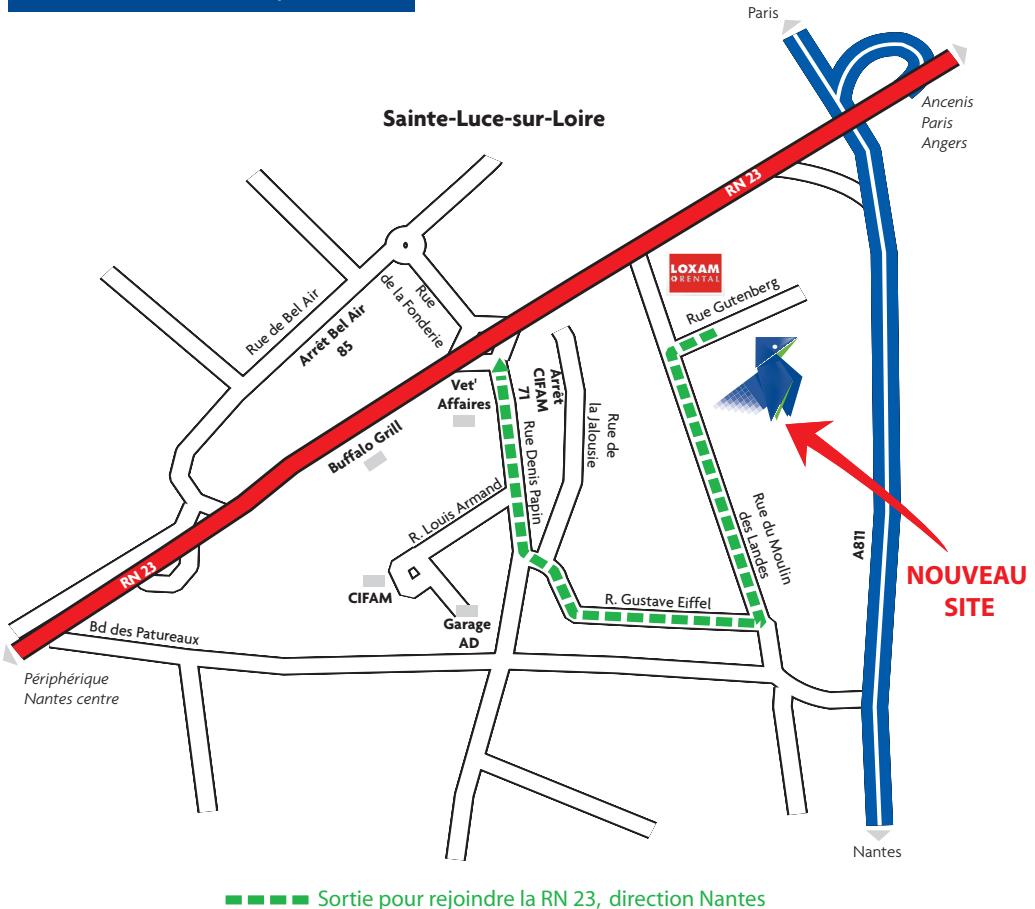

# Helio Graphic

Docuwest Group

Sortie pour rejoindre la RN 23, direction Nantes

**ZAC du Moulin des Landes**  
**2 rue Gutenberg**  
**44981 STE-LUCE-SUR-LOIRE**  
**Tél. 02.51.13.39.39 - Fax 02.51.13.39.30**  
**[www.docuwest.fr](http://www.docuwest.fr)**